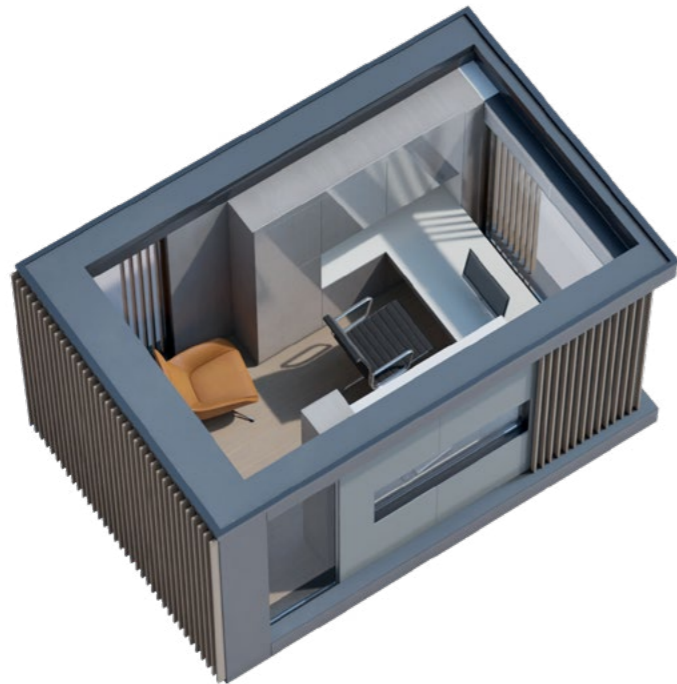

Work life balance to podstawa!

Mierzenie się z zawodowymi wyzwaniami pochłania znaczną część każdego dnia, jednak nie samą pracą człowiek żyje. Nasze modułowe obiekty wykorzystasz również w czasie wolnym. Świetnie sprawdzą się one jako pokój rozrywki, przestrzeń do wyciszenia i odpoczynku, a także realizacji swoich pasji. Roletę okienną możesz zmienić w ekran projektowy, biuro w stolik do malowania, a podłogę przed panoramicznym oknem w przestrzeń do ćwiczenia jogi z widokiem na zieleń ogrodu.

Profesjonalne oświetlenie LED miejsca pracy z przysłoną mikropryzmatyczną

Mediaport z gniaздkami 240V oraz USB w biurku

Wysokość biurka regulowana automatycznie z funkcją pamięci dla 4 wysokości

Ładowarka indukcyjna w blacie

Klimatyzacja z funkcją grzania

Oświetlenie do pracy dostosowane do indywidualnych potrzeb

Nagłośnienie firmy JBL wraz z mini wzmacniaczem z funkcją Bluetooth

Przysufitowe oświetlenie ambientowe LED RGBW

Automatyczna roleta z opcją ekranu dla projektora

Podgrzewanie podłogowe matami IR

Home office vs. workation

Dzięki HOffice nie musisz też przywiązywać się tylko do jednego miejsca. Swoje idealne biuro możesz mieć wszędzie tam, gdzie tylko zechcesz.

Nasze modułowe obiekty biurowe wnoszą home office na zupełnie nowy, nieznaną dotąd poziom i umożliwiają komfortową pracę zdalną w scenerii własnego ogrodu. Mogą one być jednak ustawione również wśród szklanych biurowców i przestrzeni parków przemysłowych, a także w otoczeniu lasów, jezior i gór. Dzięki temu możesz połączyć pracę z wypoczynkiem w duchu koncepcji workation.